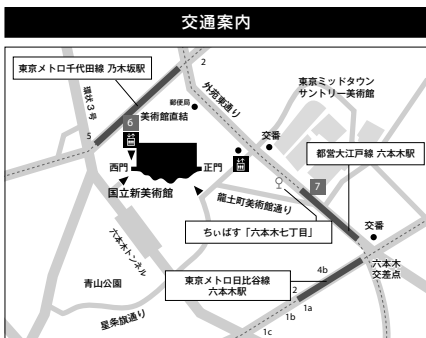

第40回 読売書法展 東京展

【第1会場】

会期 2024年 8月23日(金) ▶ 9月1日(日)

※8月27日(火)休館

会場 国立新美術館 午前10時～午後6時

※入場は閉場30分前まで

東京都港区六本木7-22-2
☎ 050-5541-8600 〈ハローダイヤル〉

特別展示 「名品でたどる文字文化、書の歴史」 (展示室 1D)
読売書法会の先達書家が学んだ明末清初の漢字や平安時代の古筆、篆刻の名品など、書を芸術の域に高めた日中の古典作品約100件を展示。

展示区分 役員

- ・最高顧問、顧問、常任総務、執行役員第1・第2作品
- ・審査部長代行、審査進行、企画委員、審査員
- ・参事、常任理事の全作品

<東京展地区の>
賛助会員、参与、理事、幹事、評議員