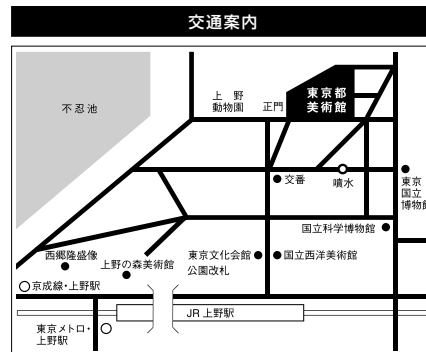

### 会友・公募 (18歳以上)

◆額装作品で、全地区の特選と東京展の秀逸・会友・入選のうち、姓の頭文字が下記の人 (●～●)

8月上旬に決定

### 公募 (15～17歳)

◆全地区の特選と東京展の秀逸・入選

[注] 年齢基準は 2024年4月1日現在

[注] 関西、中部、中国、四国、東北、北海道、九州展に該当する賛助会員、参与、理事、幹事、評議員及び秀逸、会友、公募入選作品はそれぞれの地区の会場に展示されます。(特選作品は、国立新美術館及び東京都美術館のいずれかに展示されます)

●ギャラリートーク (LB階 第1公募展示室)  
8月23日、25日、26日、27日、28日、29日  
※午前11時開始