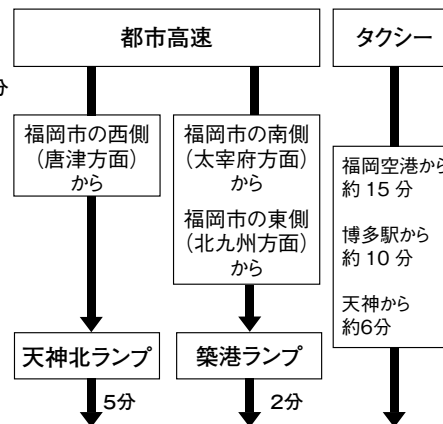

◎都市高速/タクシー