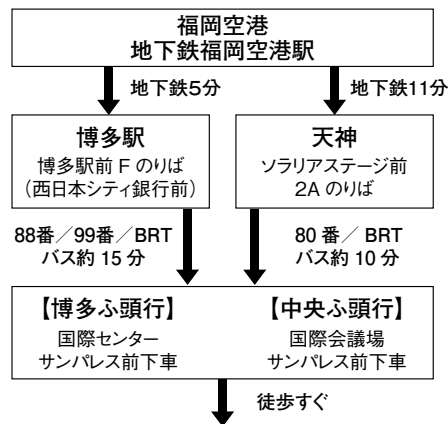

交通案内

◎地下鉄/バス利用