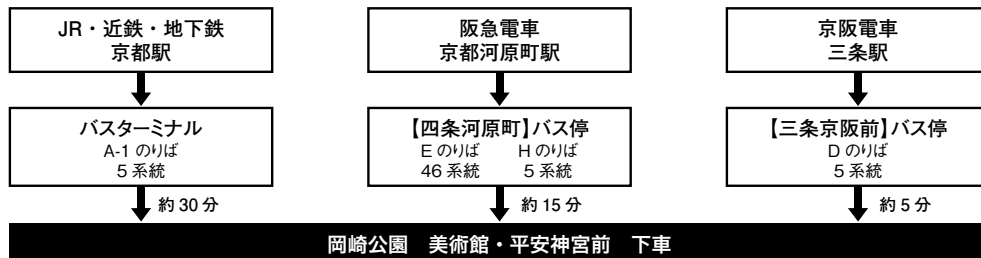

第40回 読売書法展 関西展

会期

2024年

9月11日(水) ▶ 9月15日(日)

展示区分

京都市京セラ美術館

- ・最高顧問、顧問、常任総務
- ・執行役員、審査部長代行、審査進行
- ・関西地区の参事、常任理事、賛助会員、
- ・読売大賞、読売準大賞

京都市勧業館「みやこめっせ」

- ・執行役員の調和体作品
- ・関西地区の参与、理事、幹事、評議員
- ・関西地区の読売新聞社賞、読売俊英賞、読売奨励賞
- ・関西地区の特選、秀逸、入選、会友出品

※展示区分は変更になる可能性があります。

会場

① 京都市京セラ美術館

(京都・岡崎公園 ☎ 075-771-4334)

② 京都市勧業館「みやこめっせ」

(京都・岡崎公園 ☎ 075-762-2630)

特別展示

「名品でたどる文字文化、書の歴史」
日図デザイン博物館 (京都市勧業館「みやこめっせ」地下1階)

開館時間

両会場とも 午前10時～午後5時

※最終日は午後4時終了 ※入場は閉館30分前まで

表彰式
祝賀懇親会

9月14日(土) 正午開式(午前11時受付開始)
ホテルグランヴィア京都 3階「源氏の間」
(JR京都駅中央口直結 ☎ 075-344-8888)

お願い

※今後の社会状況により日程の変更や中止になることがあります。
読売書法会公式サイト等で最新の情報を確認ください。

問い合わせ

読売新聞大阪本社 文化事業部内
読売書法会 大阪事務局 (☎ 06-6366-1848)

交通案内

◎市バス

◎地下鉄