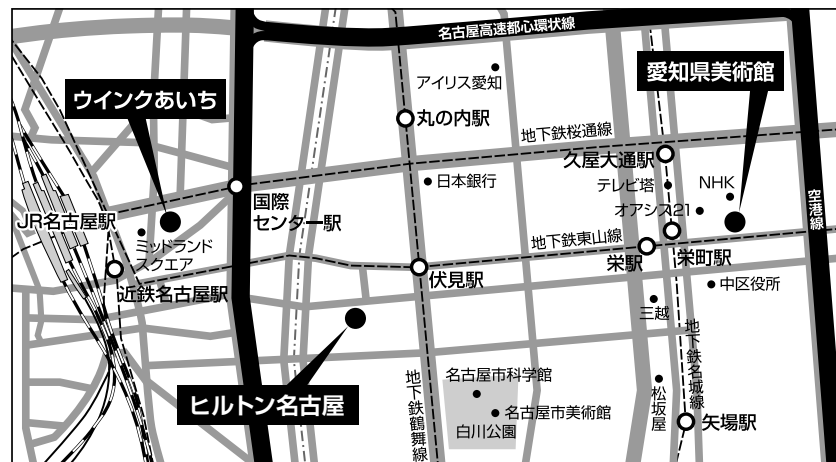

展示
区分

愛知県美術館

【役員作品】
・最高顧問、顧問、常任総務、執行役員の第1作品
・審査部長代行、審査進行
・中部地区の役員
・読売大賞、読売準大賞
・中部地区の読売新聞社賞、読売俊英賞、読売奨励賞

【会友・公募作品】〔中部地区〕
・特選

ウィンクあいち

【役員作品】
・最高顧問、顧問、常任総務、執行役員の第2作品

【会友・公募作品】〔中部地区〕
・秀逸、会友出品、入選

交通案内

■愛知県美術館

- ◇地下鉄東山線・名城線「栄駅」下車、オアシス21を經由し徒歩3分
- ◇名鉄瀬戸線「栄町駅」下車、オアシス21を經由し徒歩2分

※オアシス21地下連絡通路が愛知芸術文化センター地下2階に接続、オアシス21地上階はセンター2階に接続。エレベーターでお上がりください

■ウインクあいち

- ◇JR、地下鉄、名鉄、近鉄「名古屋駅」下車、徒歩5分

■ヒルトン名古屋

- ◇地下鉄東山線・鶴舞線「伏見駅」下車、徒歩3分