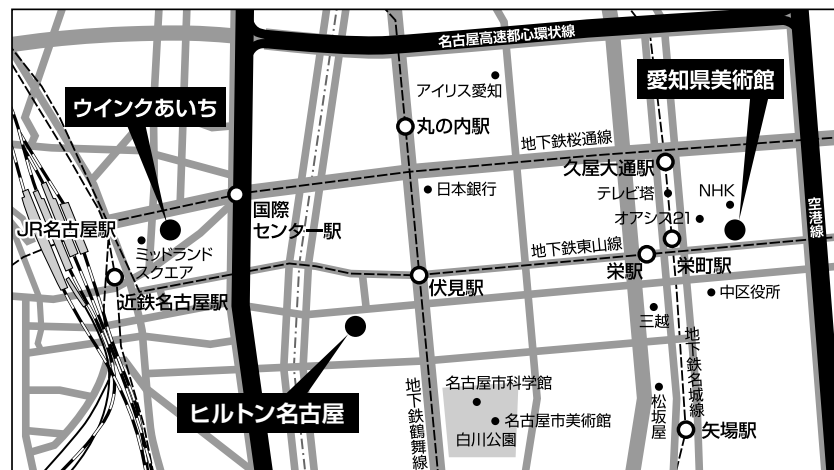

- ・秀逸、会友出品、入選

交通案内

■ 愛知県美術館

- ◇ 地下鉄東山線・名城線「栄駅」下車、オアシス21を經由し徒歩3分
- ◇ 名鉄瀬戸線「栄町駅」下車、オアシス21を經由し徒歩2分

※オアシス21 地下連絡通路が愛知芸術文化センター地下2階に接続、オアシス21 地上階はセンター2階に接続。エレベーターでお上がりください

■ ウインクあいち

- ◇ JR、地下鉄、名鉄、近鉄「名古屋駅」下車、徒歩5分

■ ヒルトン名古屋

- ◇ 地下鉄東山線・鶴舞線「伏見駅」下車、徒歩3分