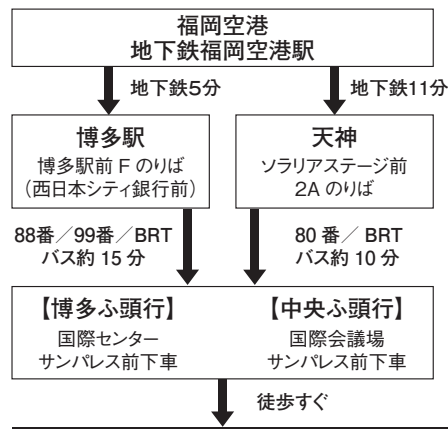

交通案内

◎地下鉄/バス利用