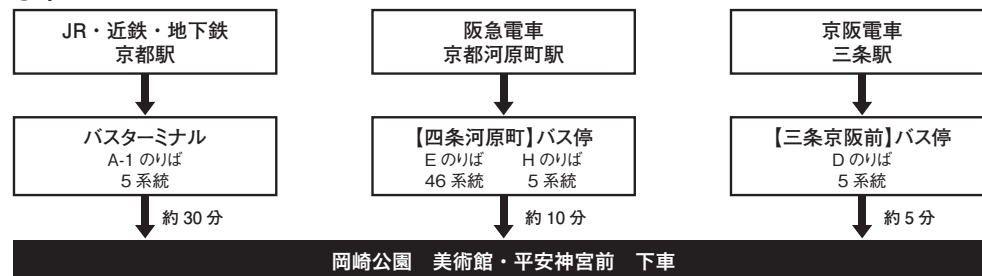

※ 年齢基準は 2022年4月1日現在。

京都市勧業館「みやこめっせ」

【役員作品】

- ・ 関西地区の理事、幹事、評議員

【会友・公募作品】

- ・ 関西地区の特選 (15～17歳)
- ・ 関西地区の秀逸、入選、会友出品

交通案内

◎市バス

◎地下鉄