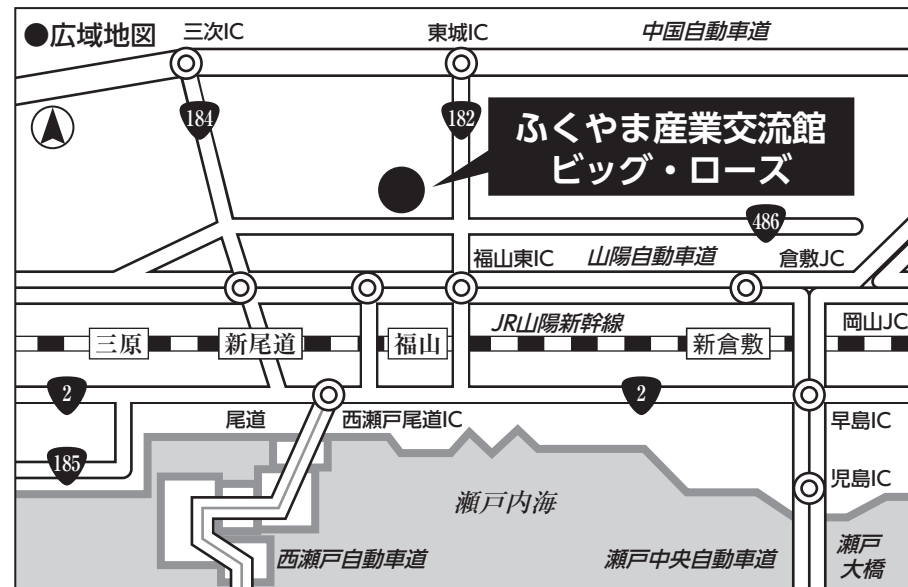

第38回 読売書法展 中国展

会期

2022年
9月23日(金・祝) ▶ 9月25日(日)

会場

広島県立ふくやま産業交流館
「ビッグ・ローズ」

(広島県福山市御幸町大字上岩成字正戸476-5 ☎ 084-970-2111)

開館時間

午前10時～午後5時

※入場は閉場30分前まで

表彰式

中止

お願い

※展覧会、表彰式とも、体温が37.5度以上の方、マスク未着用の方のご入場をお断りさせていただきます。

※手指の消毒にご協力ください。

※今後の社会状況により日程の変更や中止になることがあります。読売書法会公式サイト等で最新の情報を確認ください。

問い合わせ

読売新聞大阪本社文化事業部内
読売書法会大阪事務局 (☎ 06-6366-1848)

〈アクセス〉

※JR福山駅南側から会場行きシャトルバス(無料)を期間中運行しています。