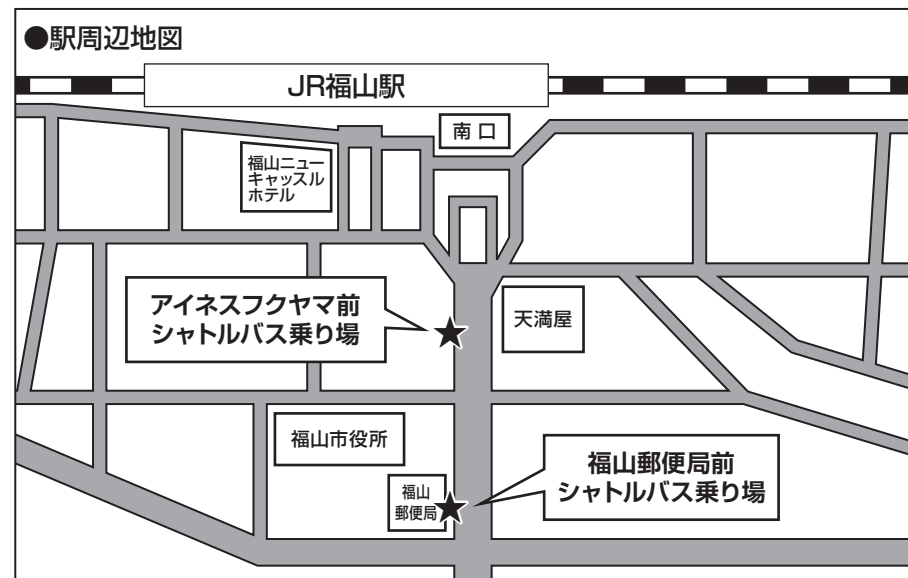

第38回 読売書法展 中国展

会期

2022年
9月23日(金・祝) ▶ 9月25日(日)

会場

広島県立ふくやま産業交流館
「ビッグ・ローズ」

(広島県福山市御幸町大字上岩成字正戸476-5 ☎ 084-970-2111)

開館時間

午前10時～午後5時

※入場は閉場30分前まで

表彰式

中止

お願い

※展覧会、表彰式とも、体温が37.5度以上の方、マスク未着用の方のご入場をお断りさせていただきます。

※手指の消毒にご協力ください。

※今後の社会状況により日程の変更や中止になることがあります。読売書法会公式サイト等で最新の情報を確認ください。

問い合わせ

読売新聞大阪本社文化事業部内
読売書法会大阪事務局 (☎ 06-6366-1848)

〈アクセス〉

※JR福山駅南側から会場行きシャトルバス(無料)を期間中運行しています。