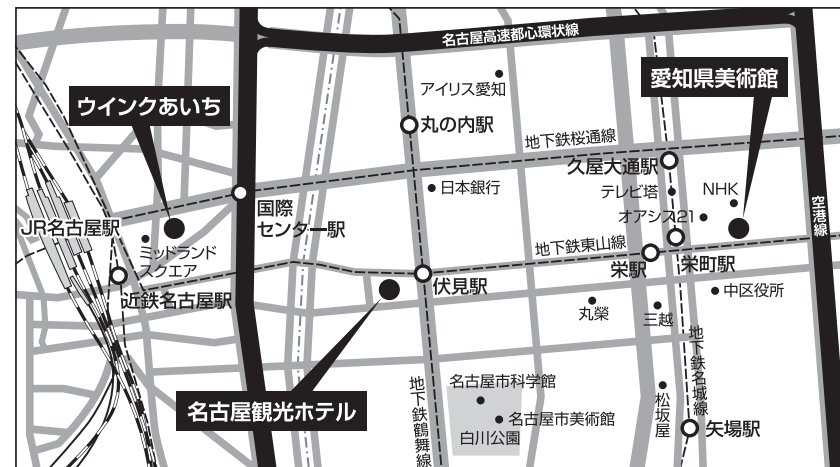

第36回 読売書法展 中部展

会期

2019年
11月27日(水) ▶ 12月1日(日)

会場

- ① 愛知県美術館ギャラリー
(名古屋市東区東桜1-13-2 愛知芸術文化センター8階)
- ② 愛知県産業労働センター「ウインクあいち」
(名古屋市中村区名駅4-4-38 6～8階展示場)

開館時間

- ① 午前10時～午後6時
29日(金)は午後8時まで
 - ② 午前10時～午後6時
- ※両会場とも入場は閉場30分前まで、最終日は午後5時まで

表彰式

12月1日(日) 正午開式(午前11時受付開始)

名古屋観光ホテル 2階「曙の間」
(名古屋市中区錦1-19-30 ☎ 052-231-7711)
※表彰式に引き続き、3階「那古の間」にて入賞・入選祝賀懇親会を開催します

問い合わせ

読売新聞中部支社 総務部事業課
〒460-8470 名古屋市中区栄1-2-1 (☎ 052-211-0083)

展示区分

愛知県美術館

- 【役員作品】
- ・最高顧問、顧問、常任総務、執行役員の第1作品
 - ・審査部長代行、審査進行
 - ・中部地区の役員
 - ・読売大賞、読売準大賞
 - ・中部地区の読売新聞社賞、読売俊英賞、読売奨励賞

- 【会友・公募作品】〔中部地区〕
- ・特選

ウインクあいち

- 【役員作品】
- ・最高顧問、顧問、常任総務、執行役員の第2作品
- 【会友・公募作品】〔中部地区〕
- ・秀逸、会友作品、入選

交通案内

■愛知県美術館

- ◇地下鉄東山線・名城線「栄駅」下車、オアシス21を経由し徒歩3分
- ◇名鉄瀬戸線「栄町駅」下車、オアシス21を経由し徒歩2分

※オアシス21地下連絡通路が愛知芸術文化センター地下2階に接続、オアシス21地上階はセンター2階に接続。エレベーターでお上がりください

■ウインクあいち

- ◇JR、地下鉄、名鉄、近鉄「名古屋駅」下車、徒歩5分

■名古屋観光ホテル

- ◇地下鉄東山線・鶴舞線「伏見駅」下車、徒歩2分