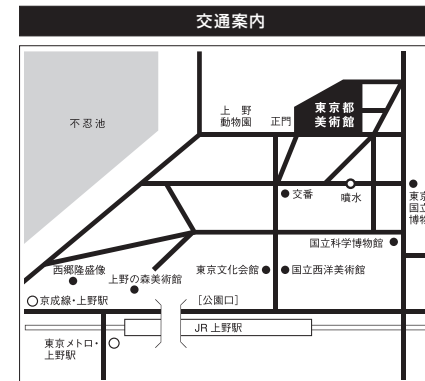

開館時間

午前9時30分～午後5時30分
※入場は閉場30分前まで

展示区分

役員

・読売大賞、読売準大賞
・読売新聞社賞、読売俊英賞、読売奨励賞

※入賞・入選者の氏名は、8月上旬～中旬の読売新聞朝刊各地域版に掲載予定です。

会友・公募

◆額装作品で、全地区の特選と東京展の秀逸・会友・入選のうち、姓の頭文字が下記の人 (ア～イ、チ～ワ)

アイウエオカキクケコサシスセソ
タチツテトナニヌネノハヒフヘホ
マミムメモヤユヨラリルレロワ

◆会友・公募の篆刻、帖、卷子作品は全て国立新美術館(第1会場)に展示されます。

●ギャラリートーク (東京都美術館 LB 階第1公募展示室)
8月24日、26日、27日、28日、29日
※午前11時開始

[注] 関西、中国、四国、東北、中部、北海道、九州展に該当する賛助会員、参与、理事、幹事、評議員及び秀逸、会友、公募入選作品はそれぞれの地区の会場に展示されます。(特選作品は、国立新美術館及び東京都美術館のいずれかに展示されます。ただし、篆刻、帖、卷子作品は国立新美術館に展示されます)