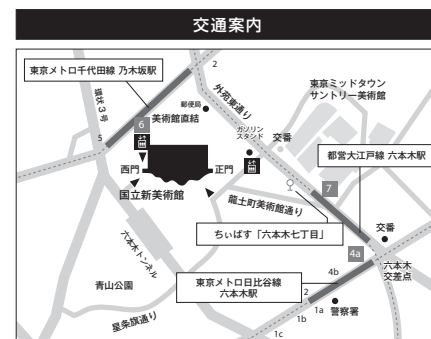

第35回 読売書法展 東京展

【第1会場】

会期

2018年
8月24日(金) ▶ 9月2日(日)
※8月28日(火)休館

会場

国立新美術館
(東京都港区六本木7-22-2 ☎03-5777-8600 [ハローダイヤル])

開館時間

午前10時～午後6時
※入場は閉場30分前まで

展示区分

役員

◆特別展示「読める書への挑戦」(先達の漢字かな交じり・調和体作品)
・最高顧問、顧問、常任総務、執行役員の第1・第2作品
・審査部長代行、審査進行、企画委員、審査員、参事、常任理事の全作品

<東京展地区の>
賛助会員、参与、理事、幹事、評議員

会友・公募

◆額装作品で、全地区の特選と東京展の秀逸・会友・入選のうち、姓の頭文字が下記の人 (ウ～タ)

アイウエオカキクケコサシスセソ
タチツテトナニヌネノハヒフヘホ
マミムメモヤユヨラリルレロワ

◆篆刻、帖、卷子作品で全地区の特選と東京展の秀逸・会友・入選

●席上揮毫・篆刻会 (国立新美術館・3階講堂)
8月29日(水) ※午後2時開始

●ギャラリートーク (国立新美術館1A展示室)
8月24日、26日、27日、30日、31日、
9月1日、2日 ※午後2時開始

【第2会場】

会期

2018年
8月23日(木) ▶ 8月29日(水)

会場

東京都美術館
(東京都台東区上野公園8-36 ☎03-3823-6921(代表))

開館時間

午前9時30分～午後5時30分
※入場は閉場30分前まで

展示区分

役員

・読売大賞、読売準大賞
・読売新聞社賞、読売俊英賞、読売奨励賞

※入賞・入選者の氏名は、8月上旬～中旬の読売新聞朝刊各地域版に掲載予定です。

会友・公募

◆額装作品で、全地区の特選と東京展の秀逸・会友・入選のうち、姓の頭文字が下記の人 (ア～イ、チ～ワ)